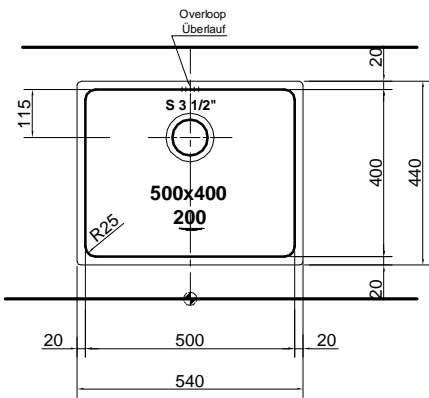

FRANKE

Positie onderbouwmeubels
Position d'armoires en sousbassement
Stelle der Unterbaumöbel
Position of substructure cabinet body