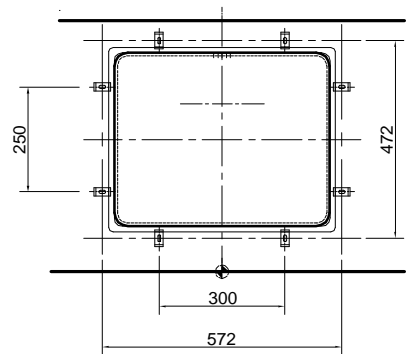

FRANKE

Positie onderbouwmeubels
Position d'armoires en sousbassement
Stelle der Unterbaumöbel
Position of substructure cabinet body