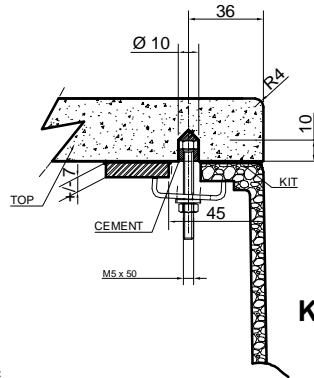

KBG 110 500

jdt 19-06-2008