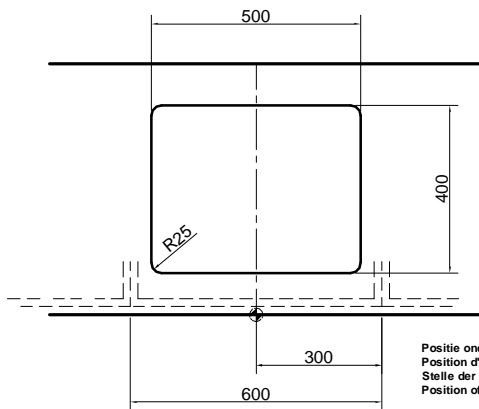

FRANKE

Positie onderbouwmeubels
Position d'armoires en sousbassement
Stelle der Unterbaumöbel
Position of substructure cabinet body