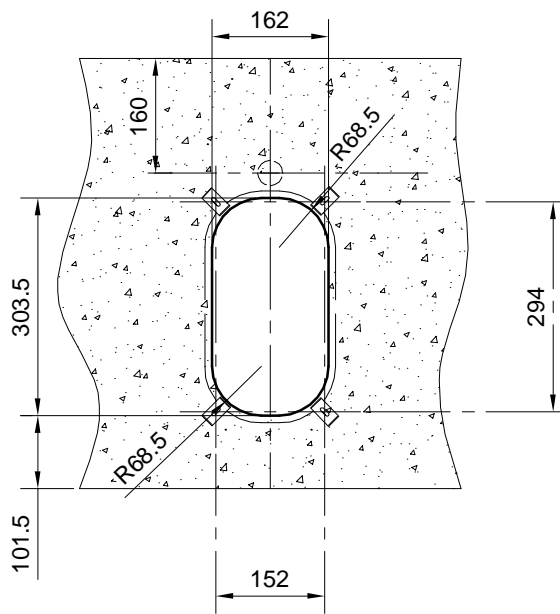

AMX 110.165

JDT 27-03-2002